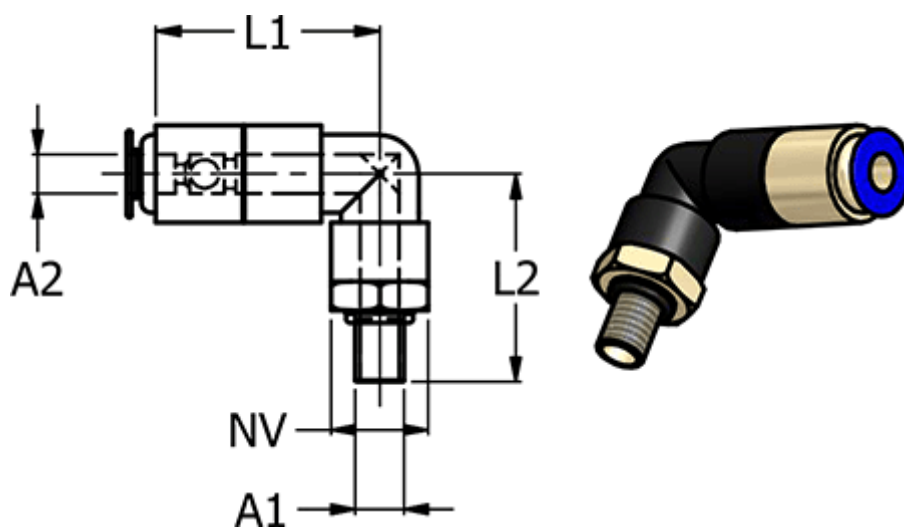

Varenummer: 5861971212
Beskrivelse: Vinkel 197.1212, vinkel Ø12-G 1/2" med stopventil, forniklet messing

Mål

Gevind A1	= G 1/2"
L1	= 46.5
L2	= 39.0
NV	= 24
Udvendig slangediameter A2	= 12